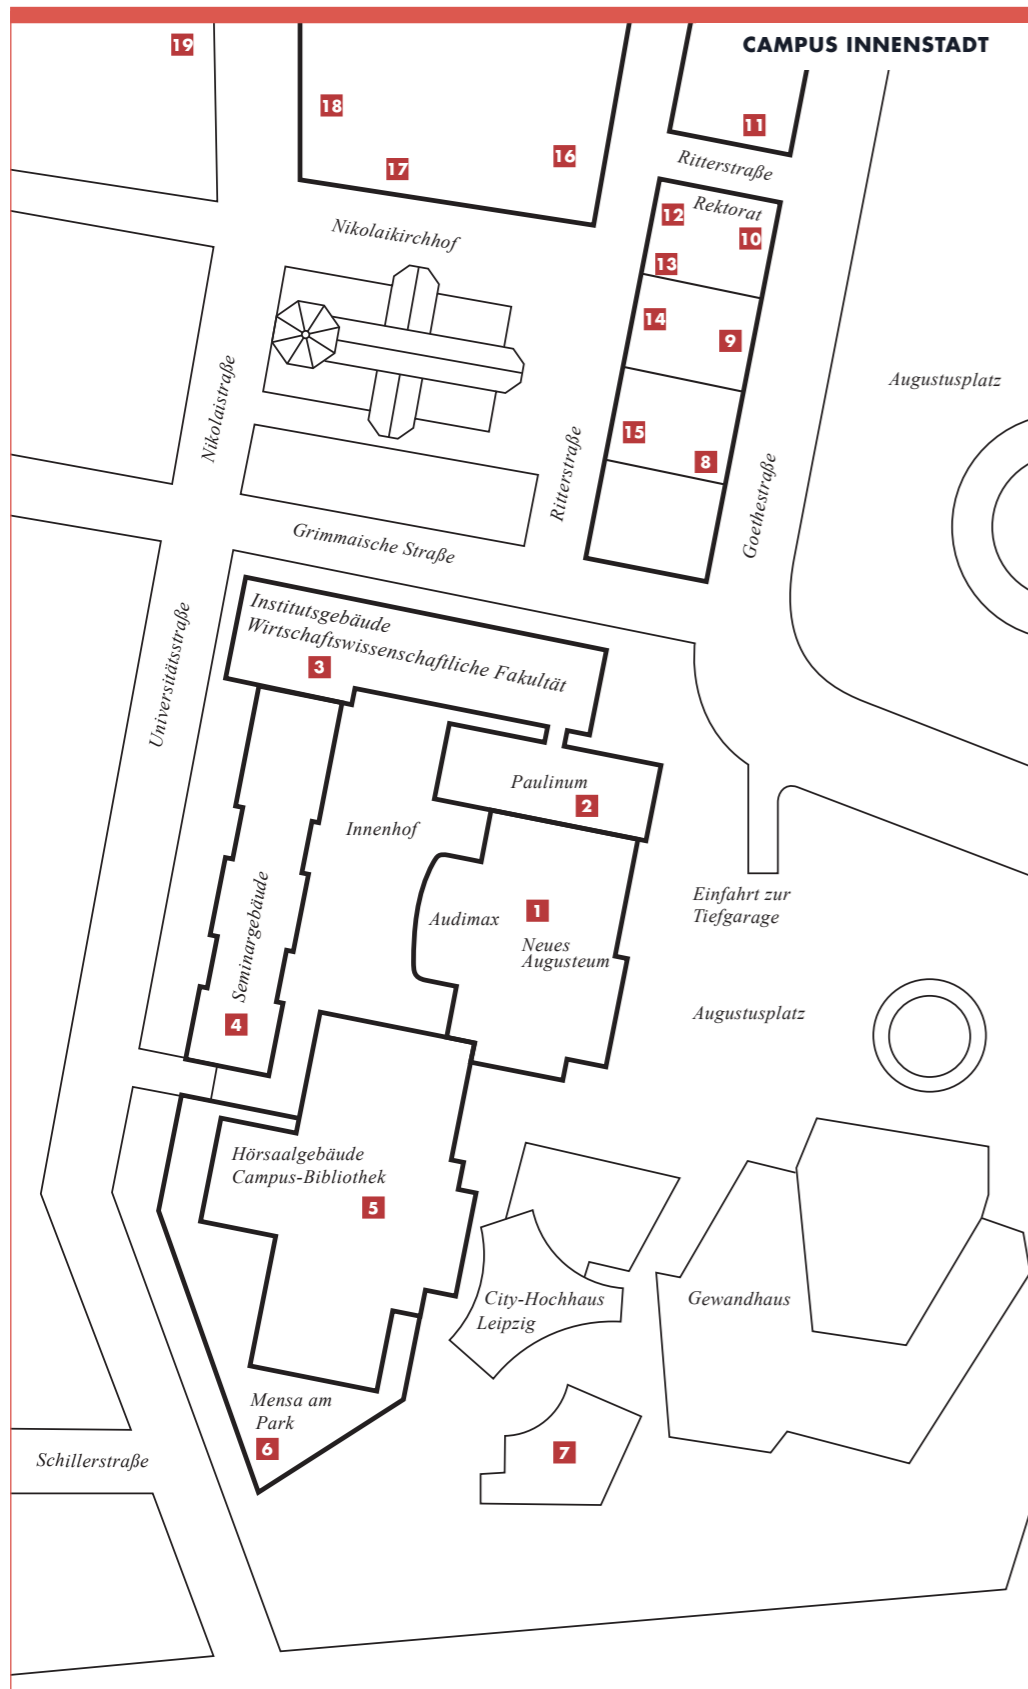

UNIVERSITÄT LEIPZIG