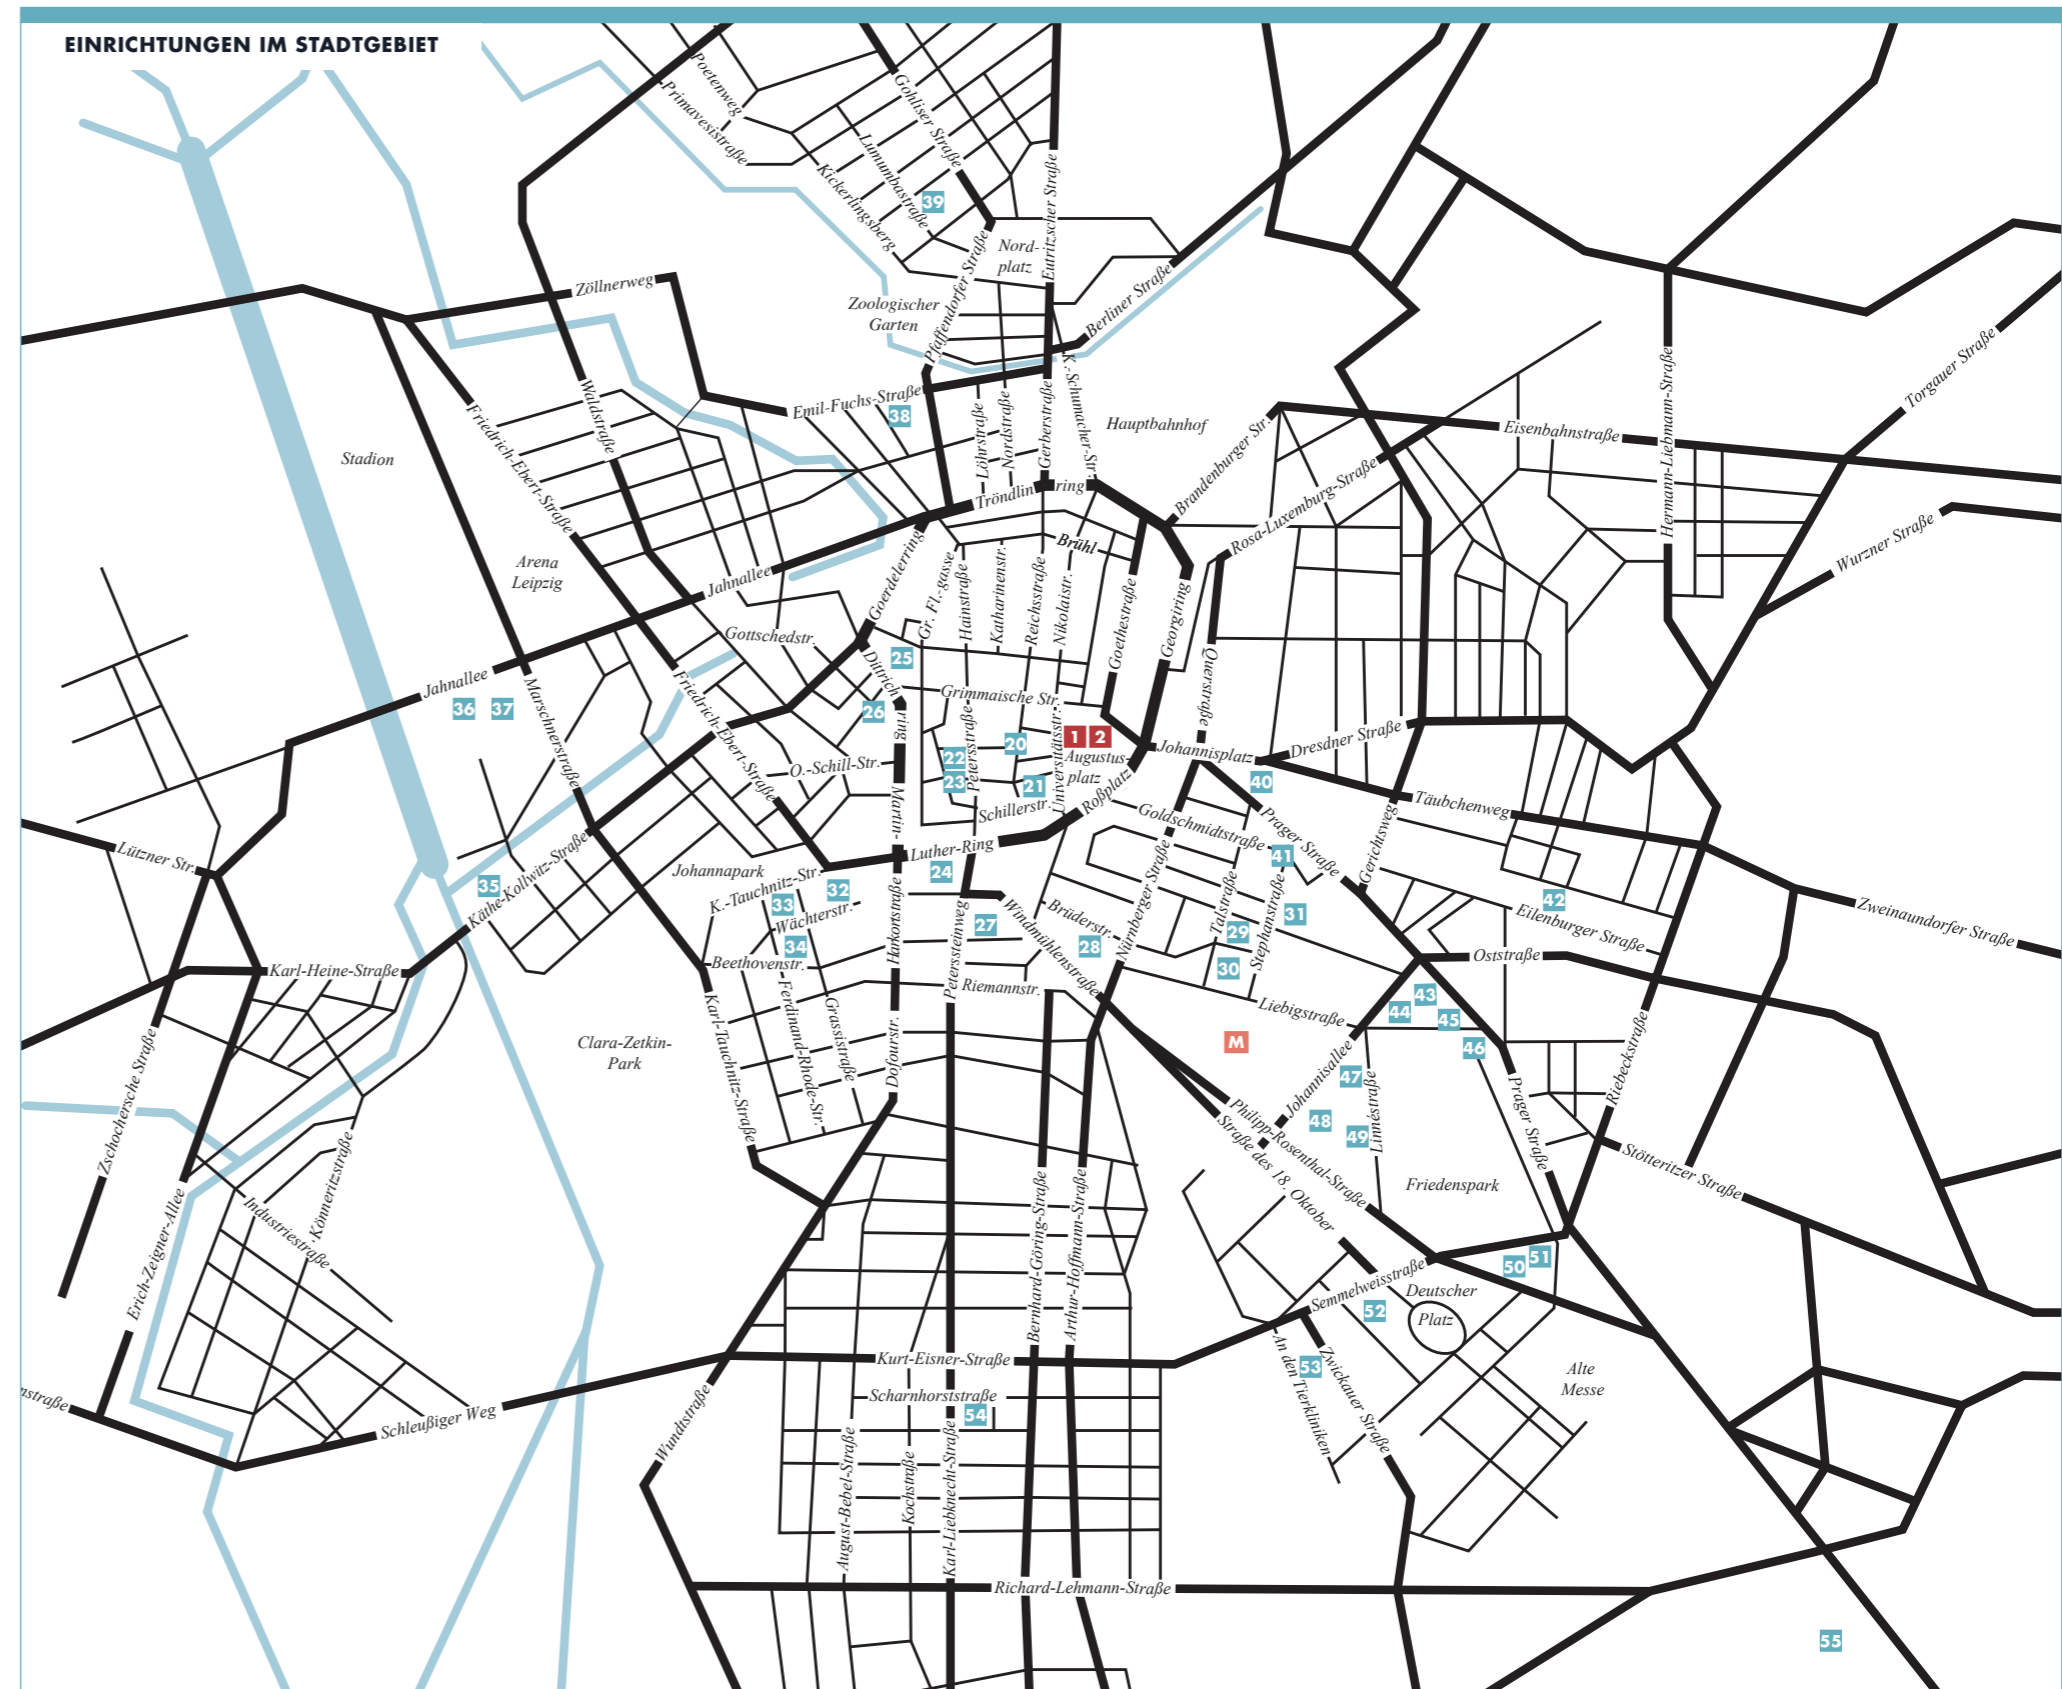

UNIVERSITÄT LEIPZIG